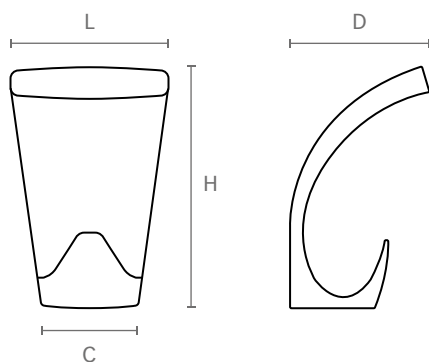

ART. **1130**

design: Studio Mital

Portabito in zama pressofusa,  
con kit di fissaggio a scomparsa.

Die-cast zamac coat hanger,  
with invisible hooking system included.

#### Misure / Sizes